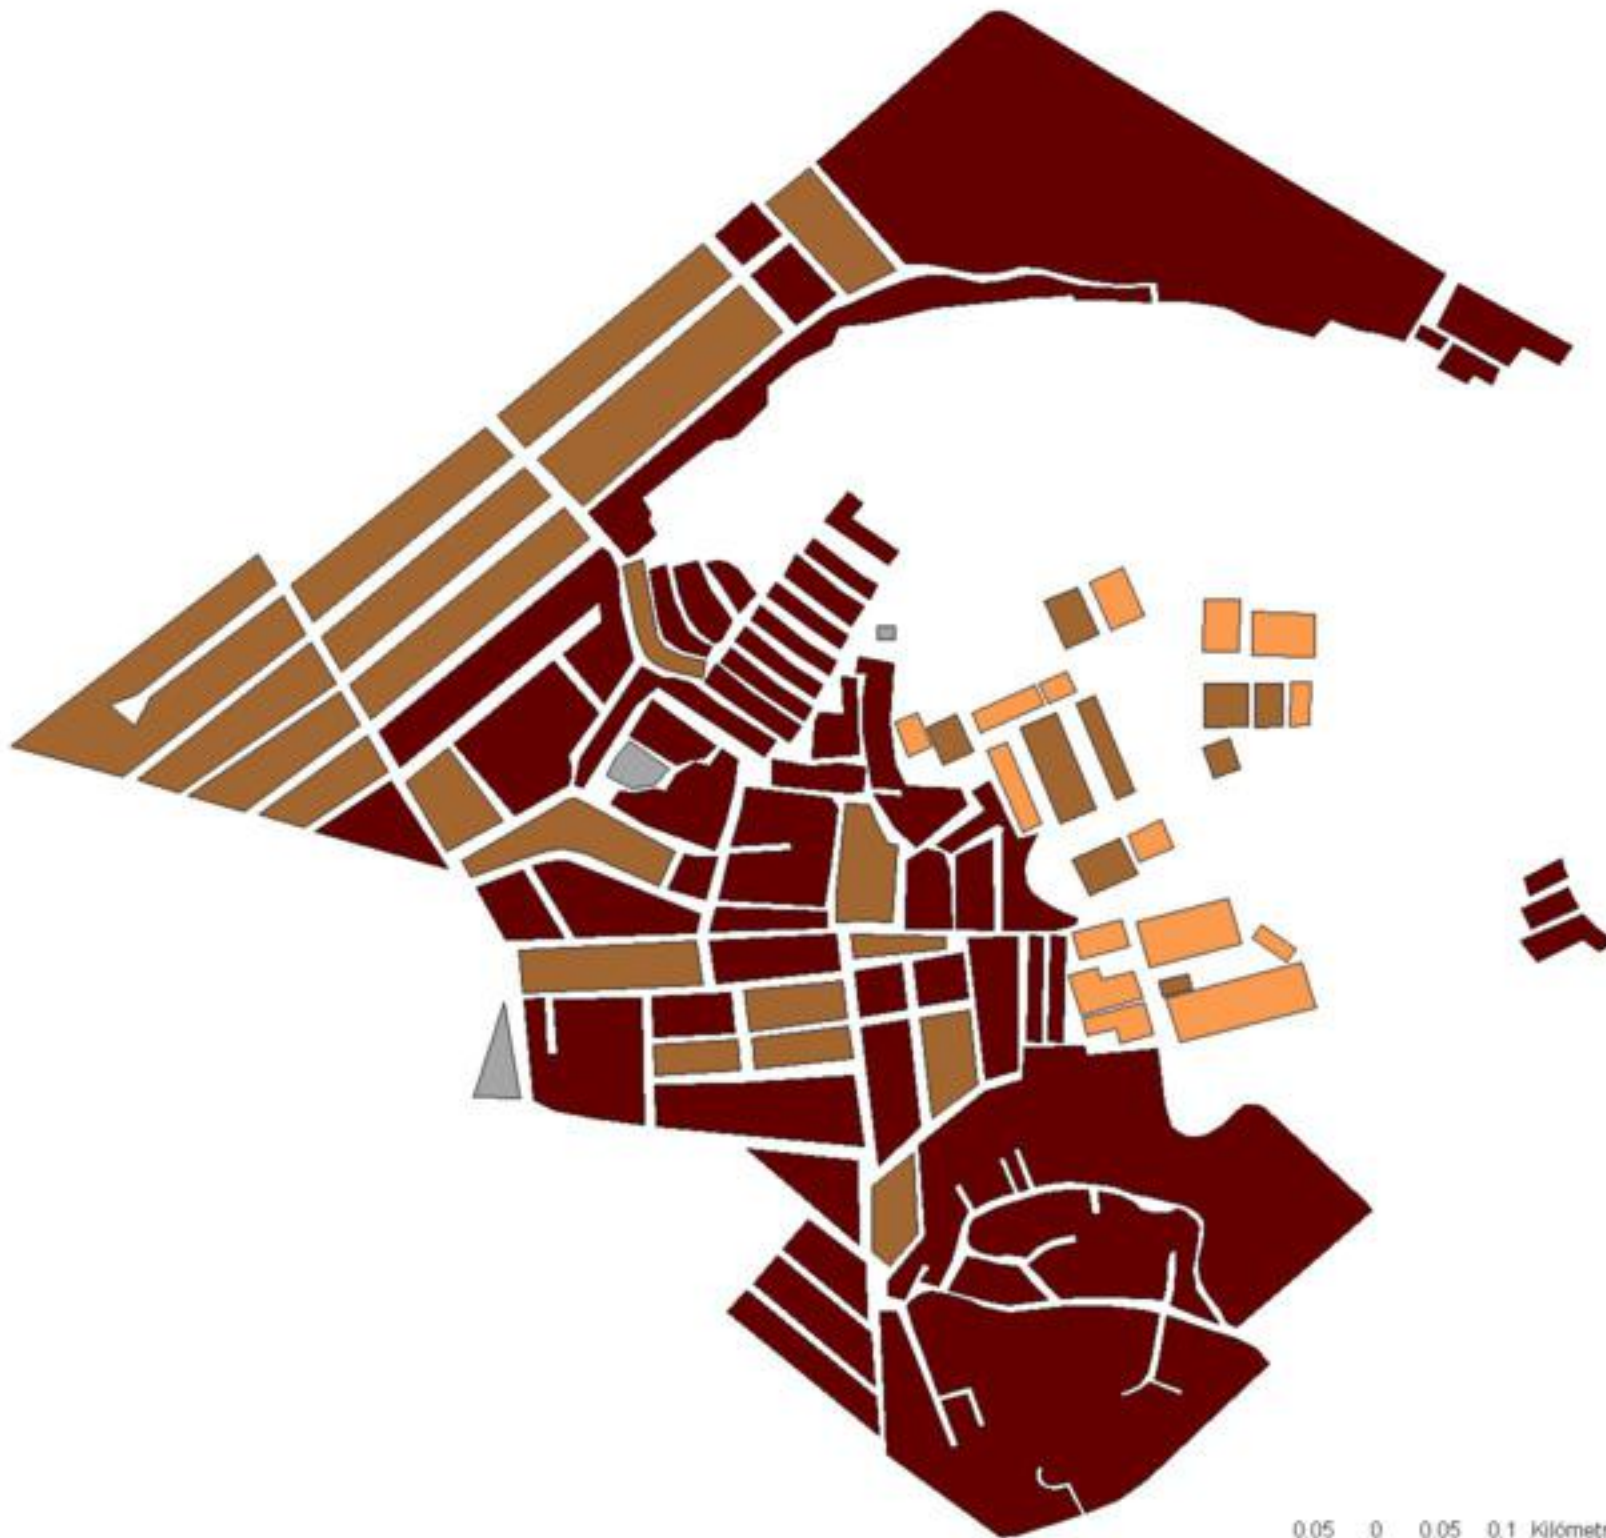

EVALUA DF
Consejo de Evaluación del
Desarrollo Social del
Distrito Federal

ÍNDICE DE DESARROLLO SOCIAL

Delegación: Iztapalapa
Colonia: El Paraíso
Grado de desarrollo: Bajo

Grado de Desarrollo Social

-  Muy bajo
-  Bajo
-  Medio
-  Alto
-  Sin dato

0.05 0 0.05 0.1 Kilómetros

Fuente: Elaboración propia con datos de Seduvi e INEGI